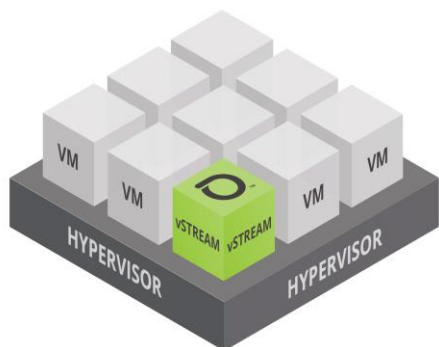

vSTREAM 虚拟设备

亮点

- 监测某台主机本地服务或作为多个主机或服务的汇聚点的虚拟设备
- 支持 VMware® 和 OpenStack® + KVM 私有云环境
- 支持 Amazon Web Services (AWS) 和 Microsoft Azure 公有云环境
- 支持 NETSCOUT 的服务保障应用套件

vSTREAM 虚拟设备概览

vSTREAM™ 虚拟设备是已有 Adaptive Session Intelligence™ (ASI) 硬件探针的补充，为虚拟化和云基础设施提供与物理环境下相同水平的可视性。vSTREAM 虚拟设备非常适合监测虚拟化或云基础设施中运行的关键业务流量，无论是本地主机还是作为多个主机的汇聚点。凭借对物理网络、虚拟化网络和云网络的完整可视性，vSTREAM 虚拟设备能够呈现端到端数据和网络范围 KPI 的实时视图，保护网络和应用服务的可靠性和可用性。

部署

NETSCOUT® 支持 VMware 和 OpenStack + KVM 私有云，以及 Amazon Web Services 和 Microsoft Azure 公有云环境，当关键网络功能和服务被虚拟化时，依然能够提供关键网络数据可视性。管理员可使用全套 OpenStack 和 VMware 管理工具，编排 NETSCOUT 虚拟探针与其监测的虚拟网络功能和应用服务。

vSTREAM 虚拟设备支持 vNG1 和/或 nGeniusONE® 服务保障平台，以及 InfiniStream® 设备监测、分析和捕获软件。vSTREAM 虚拟设备可和物理 InfiniStream 和 InfiniStreamNG™ 设备协同部署，为整个网络和应用服务基础设施提供无缝、端到端基于 ASI 的分析。

ASI 技术概览

NETSCOUT 服务保障技术的基石是采用自适应服务保障(ASI)专利技术的智能数据和优异的分析工具。ASI 基于网络真实数据，是复杂、业务关键、企业级环境下诊断服务和应用性能故障时可供使用的绝大多数可靠数据源的基础。ASI 拥有无可比拟的可扩展性，可在从硬件设备和基于软件的 COTS 平台到虚拟设备的各种平台上实现。NETSCOUT 的软件应用程序 vSCOUT 是 nGenius® 架构的无缝扩展，为云环境提供必不可少的可视性。基于 ASI 的丰富数据源使企业能够支持各种各样的可视性要求，包括内部部署或外部部署、裸机、私有云或公有云。所有基于 ASI 的监测平台都与 nGeniusONE 服务保障平台集成，提供一组公共的元数据分析工具。

nGeniusONE 平台

nGeniusONE 服务保障平台提供对数据、语音及视频服务交付的性能特性的洞察力, 从而管理可用性和用户体验品质。nGeniusONE 通过提供一组公共元数据, 实现跨越全部网元、应用和设备的服务可视性, 满足网络和 IT 运营团队的需求, 有助于大幅缩短解决网络和应用性能问题所需的时间。

ASI 技术

NETSCOUT 拥有专利的 ASI 技术, 是新一代深度包检测 (DPI) 引擎, 可智能、高效地分析数据包和流数据, 对服务、网络和应用性能提供实时、场景分析。ASI 提供无可比拟的丰富信息, 并使用复杂算法确定处理、存储和检索数据的最佳途径, 确保 InfiniStreamNG 探针最高效地使用计算和存储资源。